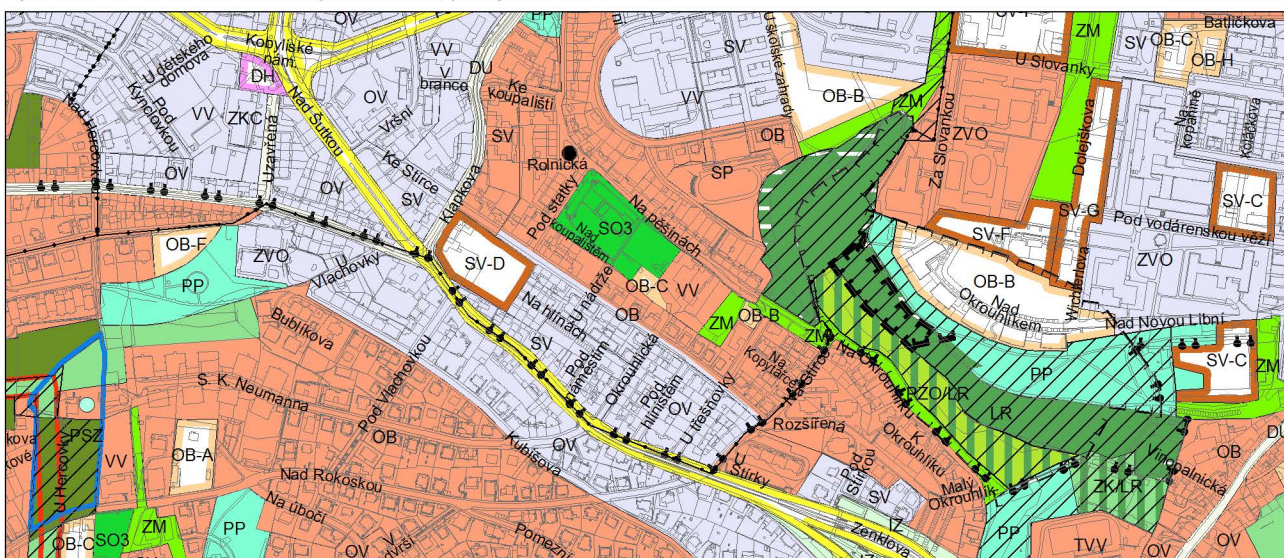

Výkres č. 31 – Podrobné členění ploch zeleně, platný stav k 1. 1. 2017

M 1 : 10 000

Promítnutí změny do výkresu č. 31 - Podrobné členění ploch zeleně

M 1 : 10 000